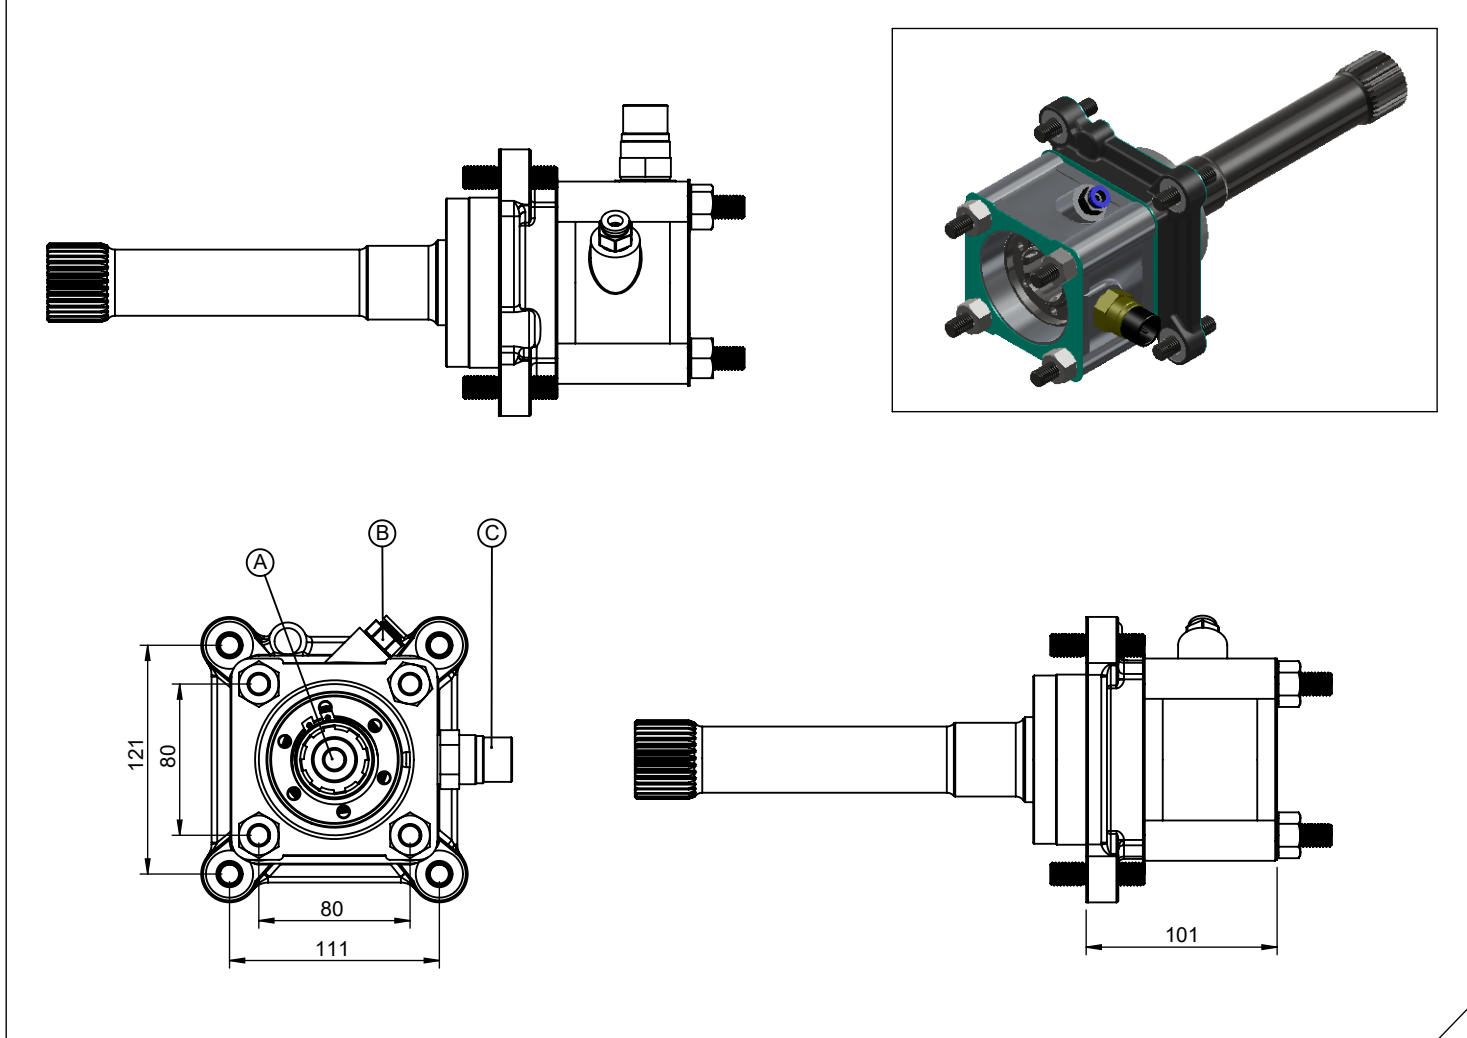

Araç Tipi Vehicle Type	FL 10 320 / NL 12 / FH 16 520 / FH 12 420 / FM 12 / FH 12 / FH 16 / FM 10 / FM 12 VOLVO / FL 616 / FL 7 / F 10 / FL 10 / F 12 / F 16 / N 10 / N 12 / FL 7 / NL 12 / F 16 / FH12 / FM 7
Şanzıman Tipi Transmission Type	SR / R 1000-1400-1700-1900-2000 - SRO 2400 VT 1708-2009B-2014-2214-2412-2514OD-2814 VTO 2214-2514

Ürün Kodu / Product Code	VLV.2.1700
Revizyon No-Tarih / Revision No- Date	01 - 31.05.2018

Ürün Görünümleri / Products View

Opsiyonlar / Options

A : PTO Çıkışı (Standart DIN 5462 8X32X36 ISO 4 Delikli)
Dişli pompaya akuple (3 delikli UNI bağlantı)
Kaplinli (flaşlı bağlantı)
B : Hava Girişi R 1/4"
C : Müşür (Opsiyonel)

A : PTO Output (Standard DIN 5462 8X32X36 ISO 4 Bolt)
Direct mounting UNI 3 bolt mtg. adapter
Drive flange
B : Air Inlet R 1/4"
C : Switch (Optional)

Teknik Bilgi / Technical Data

Güç / Power (Kw)	Maksimum Tork / Maximum Torque		Çevrim Oranı Ratio	Bağlantı Şekli Mounting Side	Kontrol Tipi Control Type
	Nm	Kgm			
1000 Dev. / Dak.				KUYRUK/REAR	HAVALI/PNEUMATIC
45	430	43	1/1	Ağırlık / Weight (Kg)	Dönüş Yönü /Sense of Rotation
				8	SAĞ/CLOCKWISE(CW)

Product Code	VLV.3.1700
Revision No- Date	01 - 31.05.2018

Products Views

Component Details

A : PTO Output (Standard DIN 5462 8X32X36 ISO 4 Bolt)
Direct mounting UNI 3 bolt mtg. adapter
Drive flange
B : Air Inlet R 1/4"