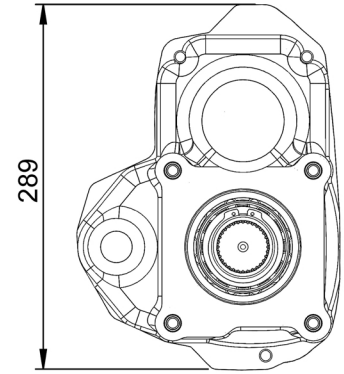

Araç Tipi
Vehicle Type

FL 10 320 / NL 12 / FH 16 520 / FH 12 420 / FM 12 / FH 12 / FH 16 / FM 10 / FM 12
VOLVO FL 616 / FL 7 / F 10 / FL 10 / F 12 / F 16 / N 10 / N 12 / FL 7 / NL 12 / F 16
/ FH12 / FM 7

Şanzıman Tipi
Gearbox Type

SR / R 1000-1400-1700-1900-2000 - SRO 2400
VT 1708-2009B-2014-2214-2412-2514OD-2814 VTO 2214-2514

Ürün Kodu / Product Code

VLV.6.11241974.ISO

Ürün Görünümleri / Products View

Opsiyonlar / Options

A : PTO Çıkışı (Standart DIN 5462 8X32X36 ISO 4 Delikli)
Dişli pompaya akuple (3 delikli UNI bağlantı)
Kaplınli (flanşlı bağlantı)
B : Hava Girişi R 1/4"
C : Yağlama Girişi R 1/4"

A : PTO Output (Standard DIN 5462 8X32X36 ISO 4 Bolt)
Direct mounting UNI 3 bolt mtg. adapter
Drive flange
B: Air Inlet R 1/4"
C: Lubrication Inlet R 1/4"

Teknik Bilgi / Technical Data

Güç / Power (Kw)	Maksimum Tork / Maximum Torque		Çevrim Oranı Ratio	Bağlantı Şekli Mounting Side	Kumanda Kontrol Control Type
	Nm	Kgm			
1000 Dev. / Dak.				KUYRUK / REAR	HAVALI/PNEUMATIC
100	955	97,3	1/1.75	Ağırlık / Weight (Kg)	Dönüş Yönü / Rotation Sense
				15	SOL/COUNTERCLOCKWISE(CW)

KOZANOĞLU
KOZMAKSAN

Hidrolik Pompa ve Ara Şanzıman P.T.O. İmalat San. ve Tic. Ltd. Şti.
Hydraulic Pumps & Power Take-Offs Manufacturing Limited Co.

Ofis / Office

Tel. +90 312 354 05 39
Fax +90 312 354 34 59
7. Sokak No: 9
Ostim / ANKARA
e-mail: info@kozmaksan.com.tr

Fabrika / Factory

Tel. +90 312 267 39 71
Fax +90 312 267 38 72
AOS. 1. OSB. Erkunt Cad. No: 6
Sincan / ANKARA
Website: www.kozmaksan.com.tr