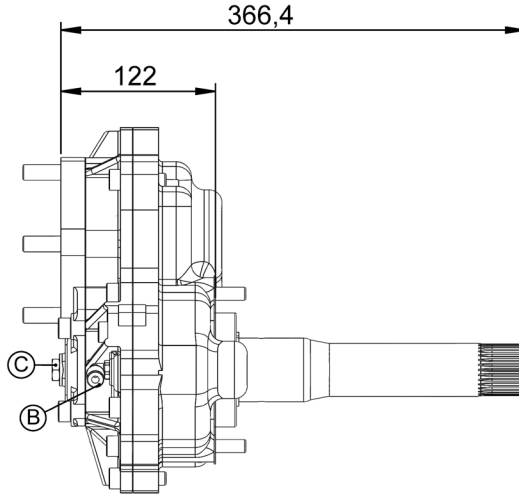

Araç Tipi
Vehicle Type

FL 10 320 / NL 12 / FH 16 520 / FH 12 420 / FM 12 / FH 12 / FH 16 / FM 10 / FM 12
VOLVO FL 616 / FL 7 / F 10 / FL 10 / F 12 / F 16 / N 10 / N 12 / FL 7 / NL 12 / F 16
/ FH12 / FM 7

Şanzıman Tipi
Gearbox Type

SR / R 1000-1400-1700-1900-2000 - SRO 2400
VT 1708-2009B-2014-2214-2412-2514OD-2814 VTO 2214-2514

Ürün Kodu / Product Code

VLV.6.11241974.ISO

Ürün Görünümleri / Products View

Opsiyonlar / Options

A : PTO Çıkışı (Standart DIN 5462 8X32X36 ISO 4 Delikli)
Dişli pompaya akuple (3 delikli UNI bağlantı)
Kaplınli (flanşlı bağlantı)
B : Hava Girişi R 1/4"
C : Yağlama Girişi R 1/4"

A : PTO Output (Standard DIN 5462 8X32X36 ISO 4 Bolt)
Direct mounting UNI 3 bolt mtg. adapter
Drive flange
B: Air Inlet R 1/4"
C: Lubrication Inlet R 1/4"

Teknik Bilgi / Technical Data

Güç / Power (Kw)	Maksimum Tork / Maximum Torque		Çevrim Oranı Ratio	Bağlantı Şekli Mounting Side	Kumanda Kontrol Control Type
	Nm	Kgm			
1000 Dev. / Dak.				KUYRUK / REAR	HAVALI/PNEUMATIC
100	955	97,3	1/1.75	Ağırlık / Weight (Kg)	Dönüş Yönü / Rotation Sense
				15	SOL/COUNTERCLOCKWISE(CW)

KOZANOĞLU
KOZMAKSAN

Hidrolik Pompa ve Ara Şanzıman P.T.O. İmalat San. ve Tic. Ltd. Şti.
Hydraulic Pumps & Power Take-Offs Manufacturing Limited Co.

Ofis / Office

Tel. +90 312 354 05 39
Fax +90 312 354 34 59
7. Sokak No: 9
Ostim / ANKARA
e-mail: info@kozmaksan.com.tr

Fabrika / Factory

Tel. +90 312 267 39 71
Fax +90 312 267 38 72
AOS. 1. OSB. Erkunt Cad. No: 6
Sincan / ANKARA
Website: www.kozmaksan.com.tr