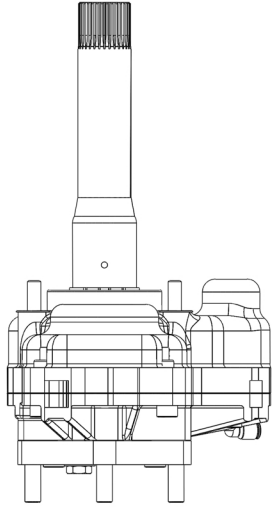

Araç Tipi
Vehicle Type

FL 10 320 / NL 12 / FH 16 520 / FH 12 420 / FM 12 / FH 12 / FH 16 / FM 10 / FM 12
VOLVO FL 616 / FL 7 / F 10 / FL 10 / F 12 / F 16 / N 10 / N 12 / FL 7 / NL 12 / F 16
/ FH12 / FM 7

Şanzıman Tipi
Gearbox Type

SR / R 1000-1400-1700-1900-2000 - SRO 2400
VT 1708-2009B-2014-2214-2412-2514OD-2814 VTO 2214-2514

Ürün Kodu / Product Code

VLV.6.11241974.ISO

Ürün Görünümleri / Products View

Opsiyonlar / Options

A : PTO Çıkışı (Standart DIN 5462 8X32X36 ISO 4 Delikli)
Dişli pompaya akuple (3 delikli UNI bağlantı)
Kaplınli (flanşlı bağlantı)
B : Hava Girişi R 1/4"
C : Yağlama Girişi R 1/4"

A : PTO Output (Standard DIN 5462 8X32X36 ISO 4 Bolt)
Direct mounting UNI 3 bolt mtg. adapter
Drive flange
B: Air Inlet R 1/4"
C: Lubrication Inlet R 1/4"

Teknik Bilgi / Technical Data

Güç / Power (Kw)	Maksimum Tork / Maximum Torque		Çevrim Oranı Ratio	Bağlantı Şekli Mounting Side	Kumanda Kontrol Control Type
	Nm	Kgm			
1000 Dev. / Dak.				KUYRUK / REAR	HAVALI/PNEUMATIC
100	955	97,3	1/1.75	Ağırlık / Weight (Kg)	Dönüş Yönü / Rotation Sense
				15	SOL/COUNTERCLOCKWISE(CW)

KOZANOĞLU
KOZMAKSAN

Hidrolik Pompa ve Ara Şanzıman P.T.O. İmalat San. ve Tic. Ltd. Şti.
Hydraulic Pumps & Power Take-Offs Manufacturing Limited Co.

Ofis / Office

Tel. +90 312 354 05 39
Fax +90 312 354 34 59
7. Sokak No: 9
Ostim / ANKARA
e-mail: info@kozmaksan.com.tr

Fabrika / Factory

Tel. +90 312 267 39 71
Fax +90 312 267 38 72
AOS. 1. OSB. Erkunt Cad. No: 6
Sincan / ANKARA
Website: www.kozmaksan.com.tr