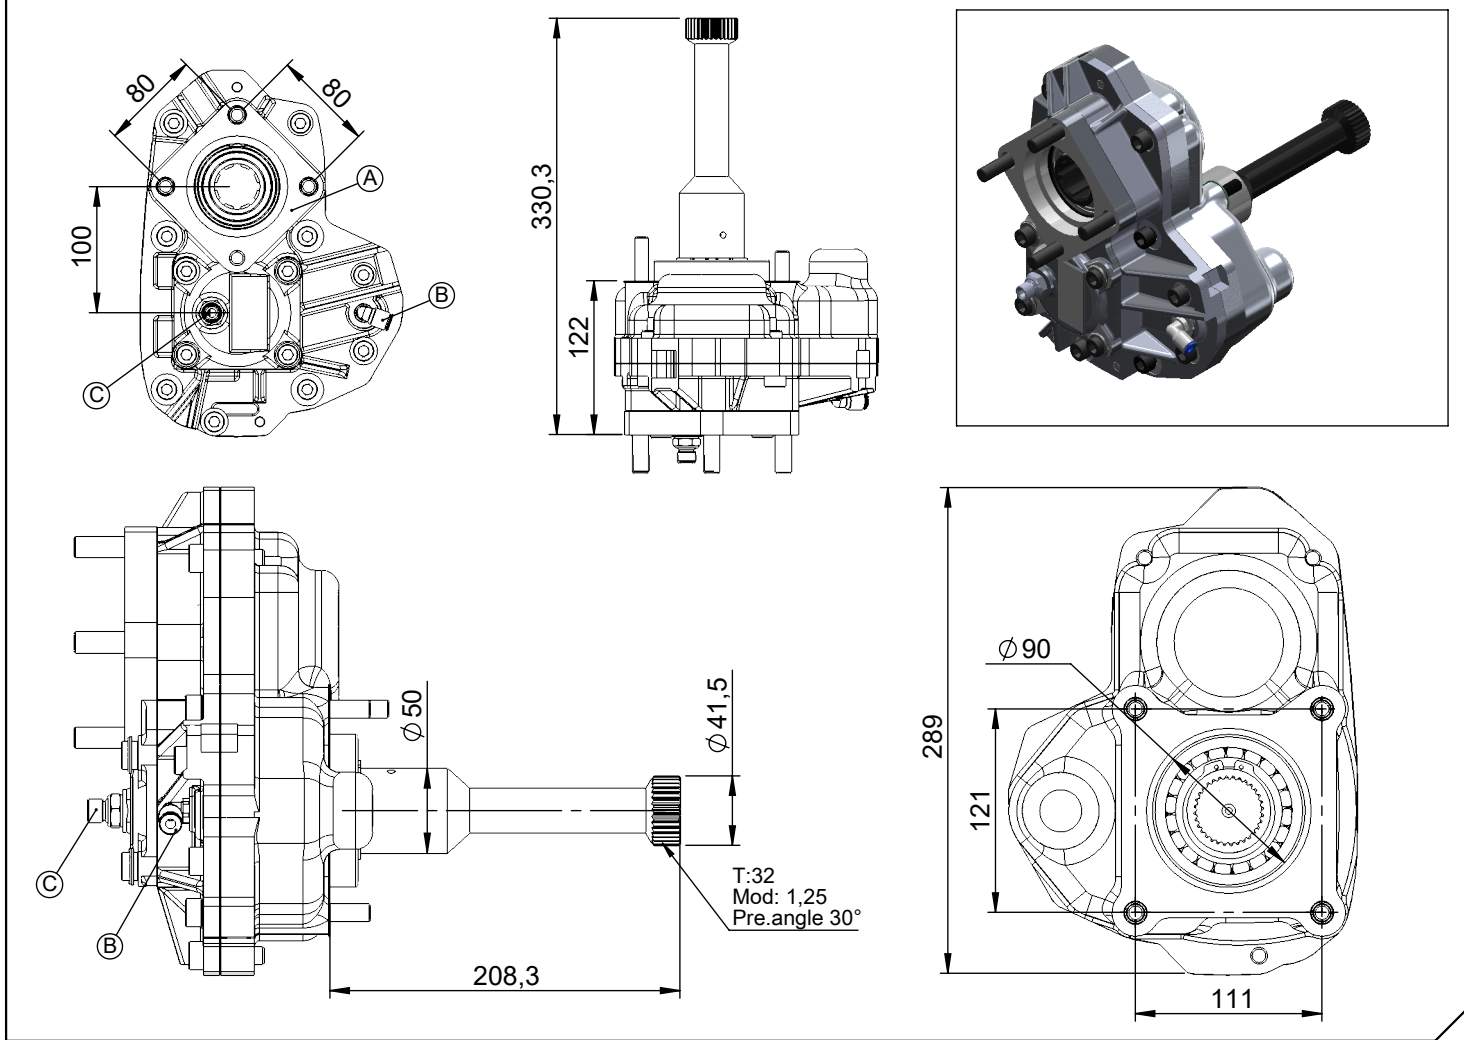

Ürün Kodu / Product Code

VLV.6.2612

Revizyon No-Tarih / Rev.No-Date

02 / 21.10.2020

Ürün Görünümleri / Products View

Opsiyonlar / Options

<p>A : PTO Output (Standard DIN 5462 8X32X36 ISO 4 Bolt) Direct mounting UNI 3 bolt mtg. adapter Drive flange B: Air Inlet R 1/4" C: Lubrication Inlet R 1/4"</p>	<p>A : PTO Çıkışı (Standart DIN 5462 8X32X36 ISO 4 Delikli) Dişli pompaya akuple (3 delikli UNI bağlantı) Kaplınli (flaşlı bağlantı) B : Hava Girişi R 1/4" C: Yağlama Girişi R 1/4"</p>
---	--