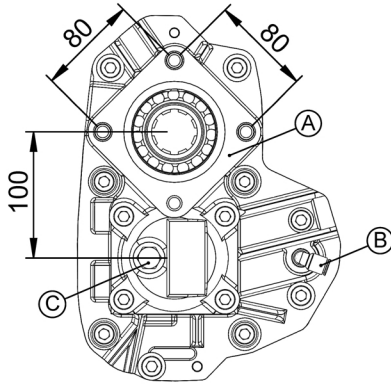

Araç Tipi
Vehicle Type

FL 10 320 / NL 12 / FH 16 520 / FH 12 420 / FM 12 / FH 12 / FH 16 / FM 10 / FM 12
VOLVO FL 616 / FL 7 / F 10 / FL 10 / F 12 / F 16 / N 10 / N 12 / FL 7 / NL 12 / F 16
/ FH12 / FM 7

Şanzıman Tipi
Gearbox Type

SR / R 1000-1400-1700-1900-2000 - SRO 2400
VT 1708-2009B-2014-2214-2412-2514OD-2814 VTO 2214-2514

Ürün Kodu / Product Code

VLV.6.11241974.ISO

Ürün Görünümleri / Products View

Opsiyonlar / Options

A : PTO Çıkışı (Standart DIN 5462 8X32X36 ISO 4 Delikli)
Dişli pompaya akuple (3 delikli UNI bağlantı)
Kaplınli (flanşlı bağlantı)
B : Hava Girişi R 1/4"
C : Yağlama Girişi R 1/4"

A : PTO Output (Standard DIN 5462 8X32X36 ISO 4 Bolt)
Direct mounting UNI 3 bolt mtg. adapter
Drive flange
B: Air Inlet R 1/4"
C: Lubrication Inlet R 1/4"

Teknik Bilgi / Technical Data

Güç / Power (Kw)	Maksimum Tork / Maximum Torque		Çevrim Oranı Ratio	Bağlantı Şekli Mounting Side	Kumanda Kontrol Control Type
	Nm	Kgm			
1000 Dev. / Dak.				KUYRUK / REAR	HAVALI/PNEUMATIC
100	955	97,3	1/1.75	Ağırlık / Weight (Kg)	Dönüş Yönü / Rotation Sense
				15	SOL/COUNTERCLOCKWISE(CW)

KOZANOĞLU
KOZMAKSAN

Hidrolik Pompa ve Ara Şanzıman P.T.O. İmalat San. ve Tic. Ltd. Şti.
Hydraulic Pumps & Power Take-Offs Manufacturing Limited Co.

Ofis / Office

Tel. +90 312 354 05 39
Fax +90 312 354 34 59
7. Sokak No: 9
Ostim / ANKARA
e-mail: info@kozmaksan.com.tr

Fabrika / Factory

Tel. +90 312 267 39 71
Fax +90 312 267 38 72
AOS. 1. OSB. Erkunt Cad. No: 6
Sincan / ANKARA
Website: www.kozmaksan.com.tr