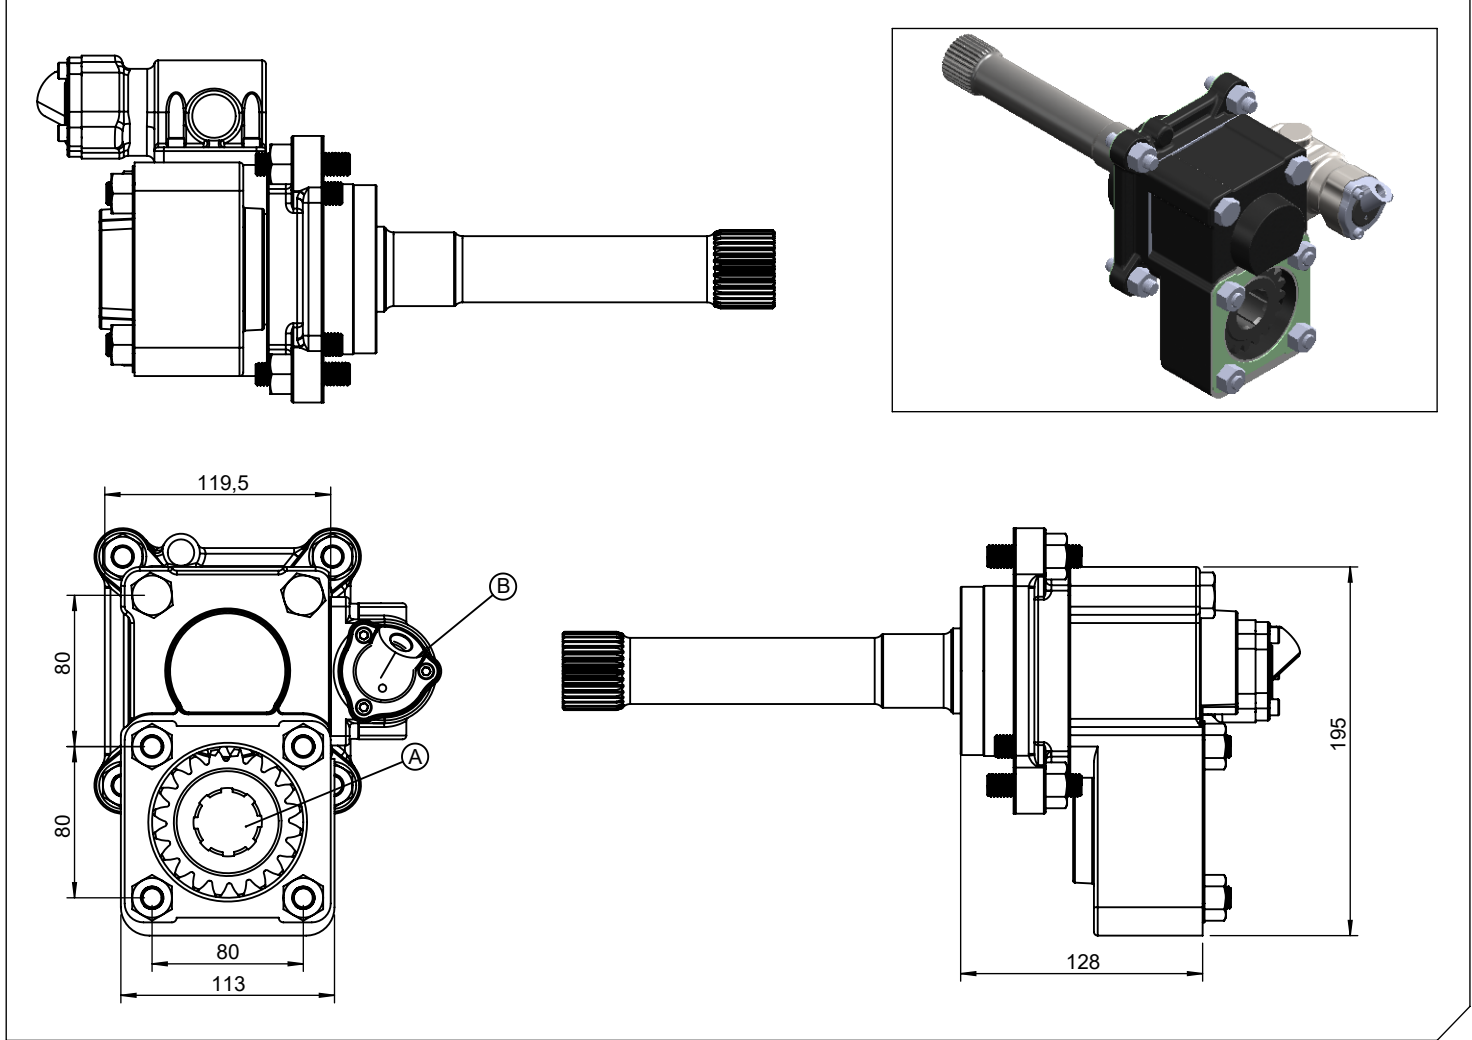

Ürün Kodu / Product Code	VLV.2.1700
Revizyon No-Tarih / Revision No- Date	01 - 31.05.2018

Ürün Görünümleri / Products View

Opsiyonlar / Options

A : PTO Çıkışı (Standart DIN 5462 8X32X36 ISO 4 Delikli)
Dişli pompaya akuple (3 delikli UNI bağlantı)
Kaplinli (flaşlı bağlantı)
B : Hava Girişi R 1/4"
C : Müşür (Opsiyonel)

A : PTO Output (Standard DIN 5462 8X32X36 ISO 4 Bolt)
Direct mounting UNI 3 bolt mtg. adapter
Drive flange
B : Air Inlet R 1/4"
C : Switch (Optional)

Teknik Bilgi / Technical Data

Güç / Power (Kw)	Maksimum Tork / Maximum Torque		Çevrim Oranı Ratio	Bağlantı Şekli Mounting Side	Kontrol Tipi Control Type
	Nm	Kgm			
1000 Dev. / Dak.				KUYRUK/REAR	HAVALI/PNEUMATIC
45	430	43	1/1	Ağırlık / Weight (Kg)	Dönüş Yönü /Sense of Rotation
				8	SAĞ/CLOCKWISE(CW)

Product Code	VLV.3.1700
Revision No- Date	01 - 31.05.2018

Products Views

Component Details

A : PTO Output (Standard DIN 5462 8X32X36 ISO 4 Bolt)
Direct mounting UNI 3 bolt mtg. adapter
Drive flange
B : Air Inlet R 1/4"